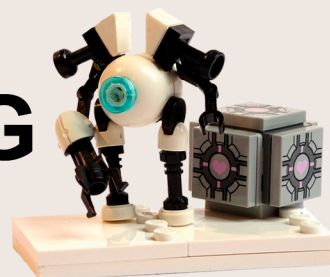

A LUG SZEGED
A SZEGEDI LEGO® KLUB BEMUTATJA:
KARÁCSONYI LEGO®

KIÁLLÍTÁS ÉS JÁTSZÓHÁZ

A SZENT-GYÖRGYI ALBERT AGORÁBAN

2017. DECEMBER 13-28-IG

NYITVA: 10-18 ÓRÁIG
BELÉPŐJEGY: 600 FT
CSOPORTOS BELÉPŐ (10 FŐ FELETT): 500 FT /FŐ
CSALÁDI BELÉPŐ (2 GYERMEK + 2 FELNÖTT RÉSZÉRE): 2000 FT